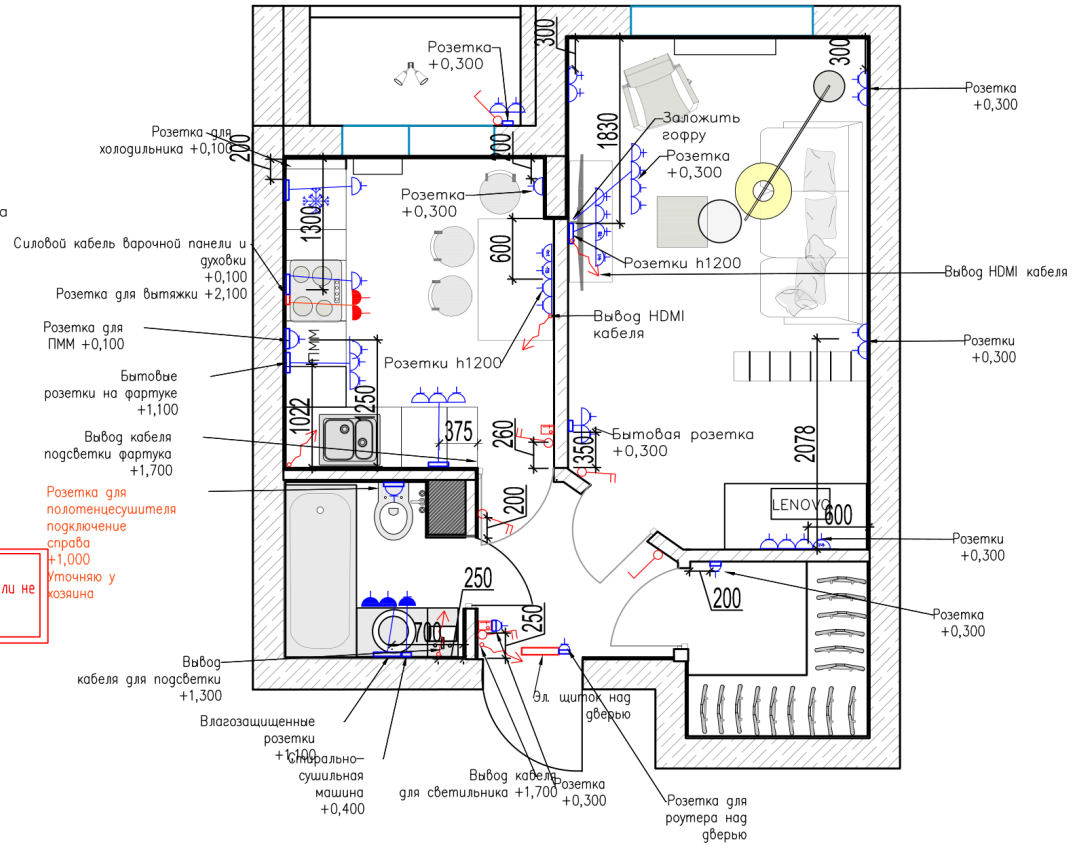

УСЛОВНЫЕ ОБОЗНАЧЕНИЯ

Обозначение в плане	Наименование	Обозначение в плане	Наименование
	Розетка		Выключатель одноклавишный
	Влагозащищенная розетка (P44)		Выключатель двухклавишный
	Силовая розетка		Терморегулятор
	Вывод кабеля		Розетка для интернета
			Розетка для ТВ