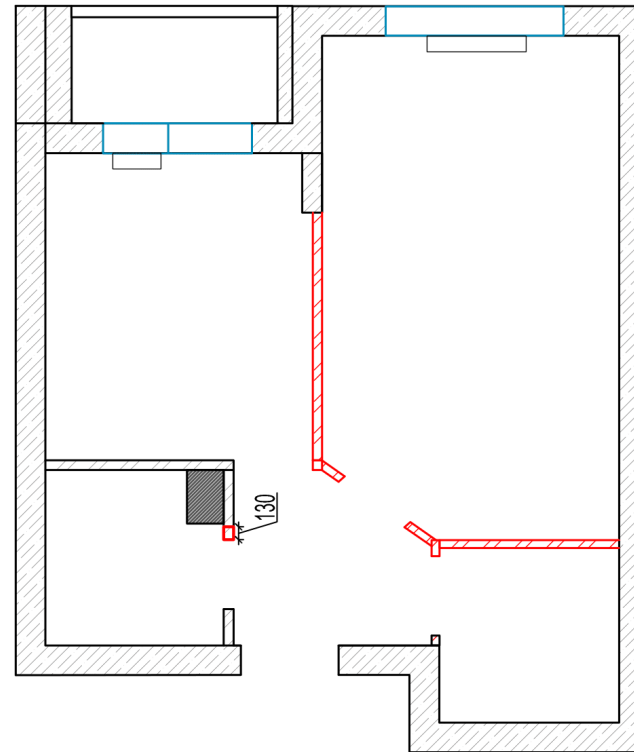

## План мебели М1:50

Экспликация помещений

Помещения	Наименование	Площадь, м <sup>2</sup>
1	Гостиная	14,7
2	Кухня	8,3
3	Сан узел	3,1
3	Коридор	3,1
4	Лоджия	2,2
	Всего	34,6

Условные обозначения

Обозначение на плане	Наименование
	Железобетон
	Газобетон

## Демонтажный план. М 1:50

Радиаторы не меняем

Экспликация помещений

Помещения	Наименование	Площадь, м <sup>2</sup>
1	Гостиная	14,7
2	Кухня	8,3
3	Сан узел	3,1
3	Коридор	3,1
4	Лоджия	2,2
	Всего	34,6

Условные обозначения

Обозначение на плане	Наименование
	Железобетон
	Газобетон
	Демонтируемые стены

**Примечание:**

- размеры даны от уровня чистового пола
- за отм. 0,000 дана отметка чистого пола
- необходимо произвести демонтаж стен согласно плана
- ПОСЛЕ ДЕМОНТАЖА НЕОБХОДИМО ВЫПОЛНИТЬ ПЕРЕЗАМЕР ВСЕХ ПОМЕЩЕНИЙ