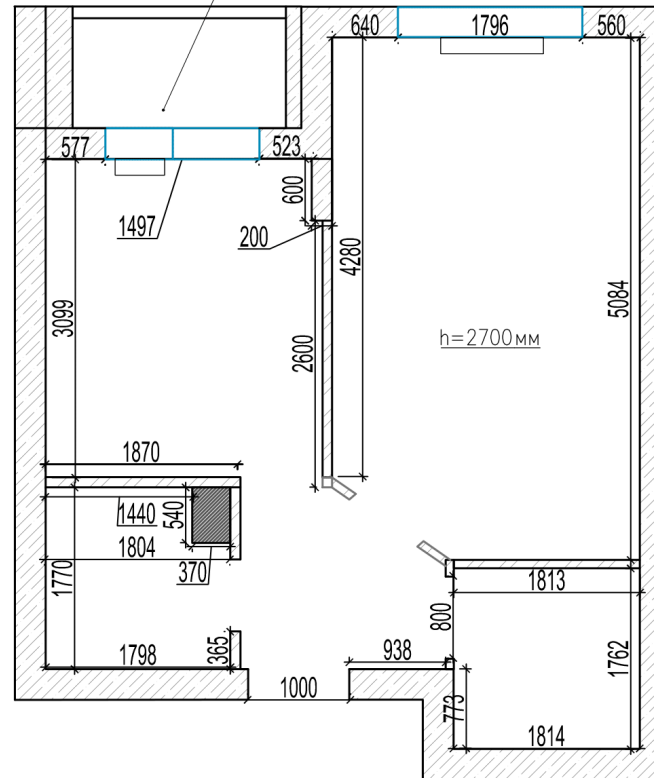

# Обмерный план. М 1:50

h подоконника=670мм  
h окна=1770мм

Экспликация помещений

Помещения	Наименование	Площадь, м <sup>2</sup>
1	Гостиная	14,7
2	Кухня	8,3
3	Сан узел	3,1
3	Коридор	3,1
4	Лоджия	2,2
	Всего	34,6

## План мебели М1:50

Экспликация помещений

Помещения	Наименование	Площадь, м <sup>2</sup>
1	Гостиная	14,7
2	Кухня	8,3
3	Сан узел	3,1
3	Коридор	3,1
4	Лоджия	2,2
	Всего	34,6

Условные обозначения

Обозначение на плане	Наименование
	Железобетон
	Газобетон