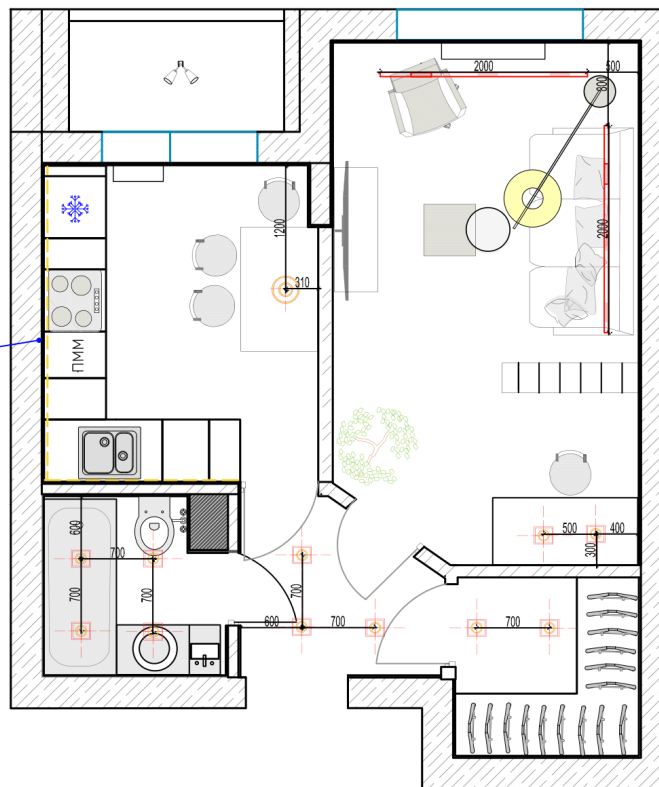

План освещения с размерами М1:50

LED подсветка
шкафа над
каждой полкой

Спецификация осветительных приборов

Условное обозначение	Наименование
	Подвесной светильник
	Одинрный встраиваемый потолочный светильник
	Трековый светильник
LED 	Светодиодная лента, тёплый свет 3000K

Изм	Колуч	Лист	№ док	Подп	Дата	ЖК Никольские луга	Стадия	Лист	Листов	
Дизайнер			Фролова И.А.					РД		
						План освещения с размерами