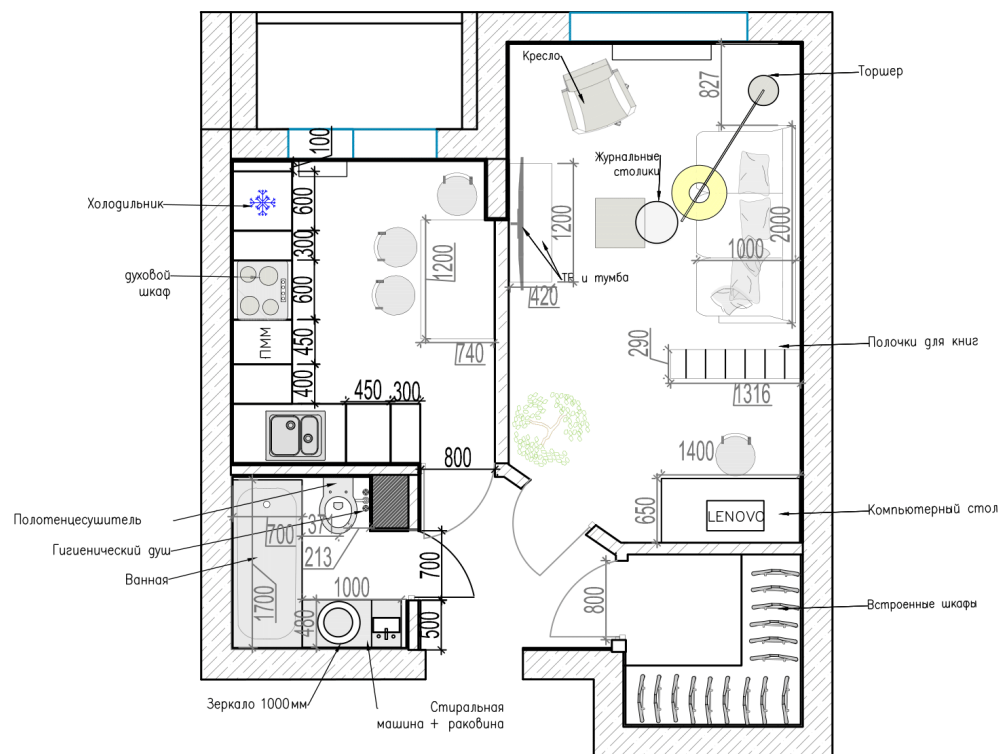

# Обмерный план. М 1:50

h подоконника=670мм  
h окна=1770мм

Экспликация помещений

Помещения	Наименование	Площадь, м <sup>2</sup>
1	Гостиная	14,7
2	Кухня	8,3
3	Сан узел	3,1
3	Коридор	3,1
4	Лоджия	2,2
	Всего	34,6

## План мебели М1:50

Экспликация помещений

Помещения	Наименование	Площадь, м <sup>2</sup>
1	Гостиная	14,7
2	Кухня	8,3
3	Сан узел	3,1
3	Коридор	3,1
4	Лоджия	2,2
	Всего	34,6

Условные обозначения

Обозначение на плане	Наименование
	Железобетон
	Газобетон