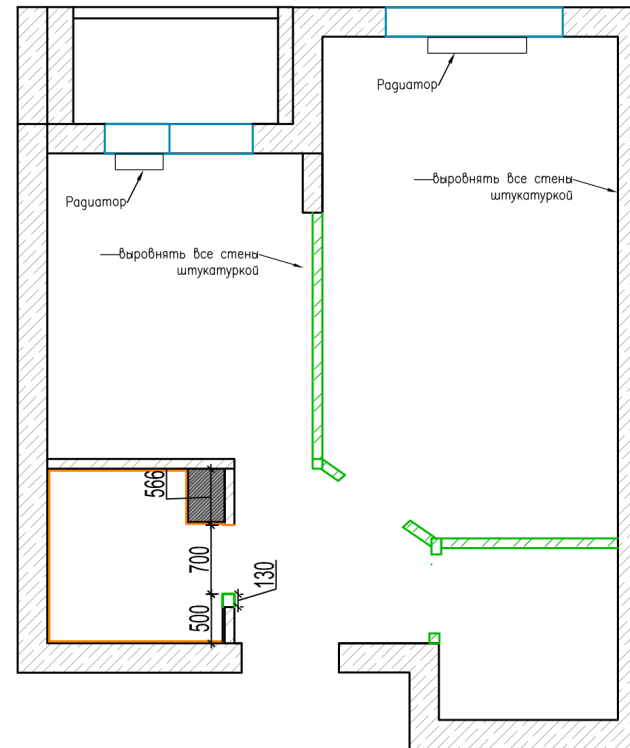

## План монтажа. М1:50

Экспликация помещений

Помещения	Наименование	Площадь, м <sup>2</sup>
1	Гостиная	14,7
2	Кухня	8,3
3	Сан узел	3,1
3	Коридор	3,1
4	Лоджия	2,2
	Всего	34,6

Условные обозначения

Обозначение на плане	Наименование
	Железобетон
	Пеноблок
	Плитка и клей
	Перегородки из пеноблоков толщина 100мм