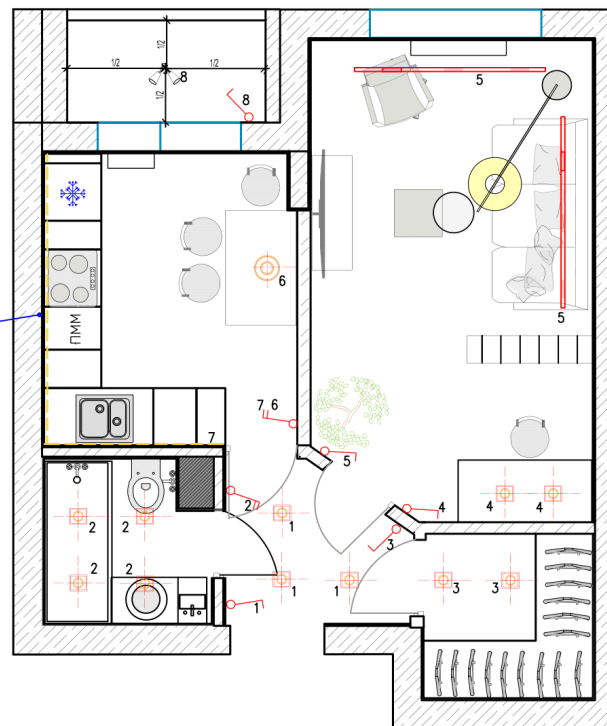

План групп освещения М1:50

LED подсветка шкафа над каждой полкой

- одноклавишный выключатель
- двухклавишный выключатель

Спецификация осветительных приборов

Условное обозначение	Наименование
	Повесной светильник
	Однорядный встраиваемый потолочный светильник
	Трековый светильник
	Светодиодная лента, тёплый свет 3000K

Изм.	Кол.уч.	Лист	№ док.	Подп.	Дата	ЖК Никольские луга	Стадия	Лист	Листов	
Дизайнер			Фролова И.А.					РД		
						План групп освещения