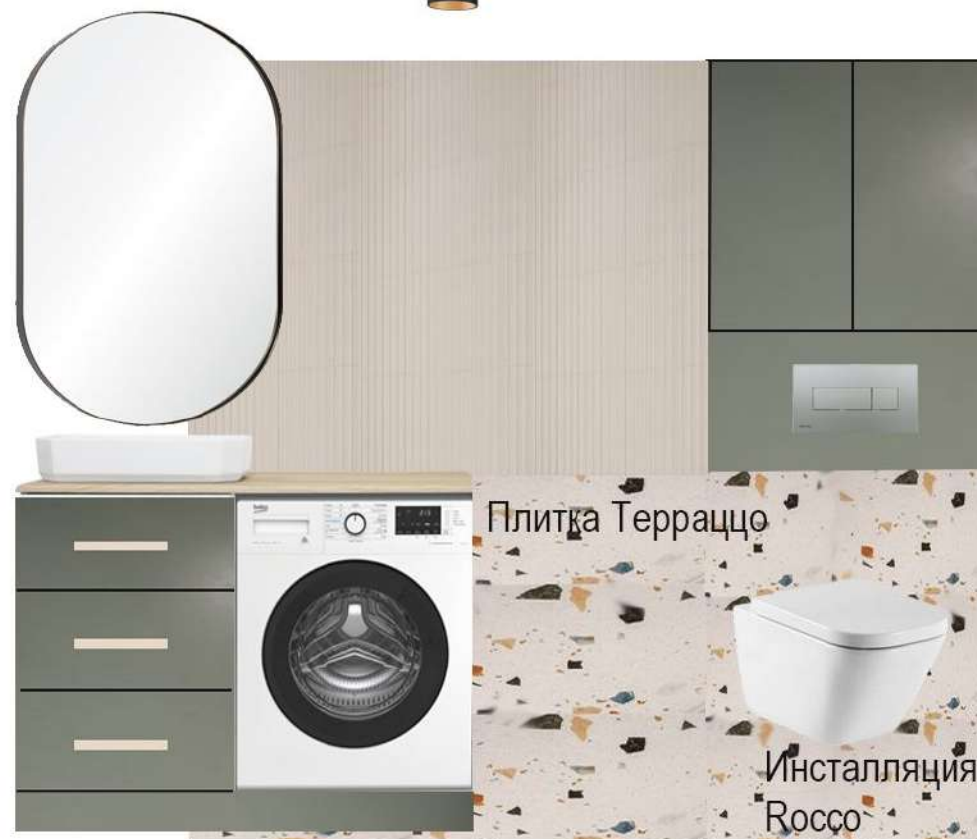

Диван Mendini Wagon

Рабочее место

Журнальный стол Yang Arpa Low

Кресло Swan

Смесители Villeroy & Boch

Полотенцесушитель  
Villeroy & Boch

Акриловая ванна  
Villeroy & Boch Squaro Edge 12

Светильник встроенный  
FLOOD