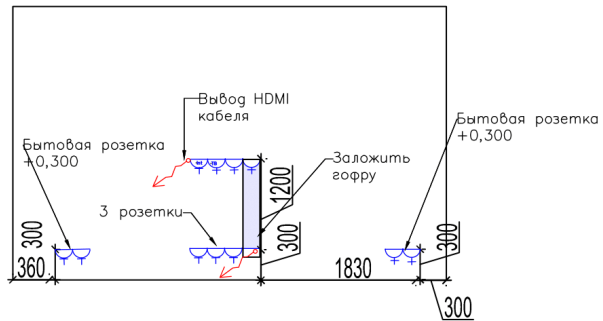

План электроустановочного оборудования с мебелью. M1:50