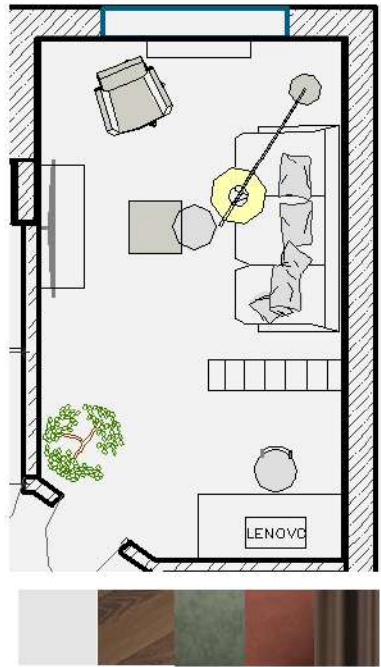

Гостиная

Трековые светильники

Встроенные светильники